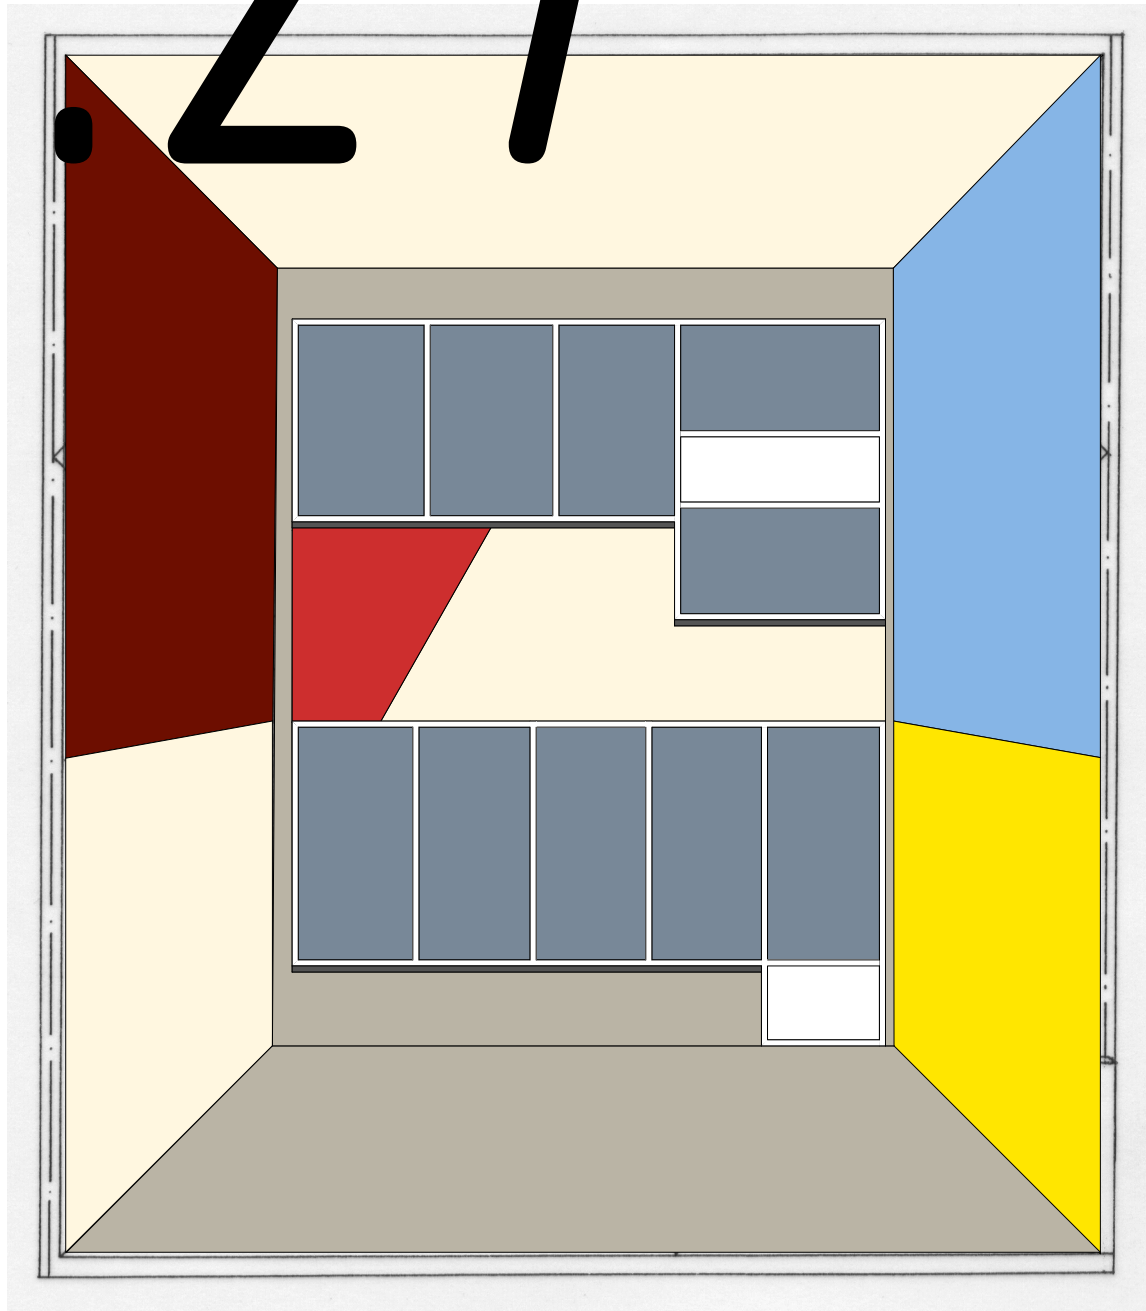

6.27

Loggia 749

Farbton-Nr.	Farbton-Bezeichnung nach Originalplan	NCS Farbton-Nr.	
1	blanc	0505-Y20R	weiß (gelblich)
2	bleu	2040-R80B	blau
3	vert vif	3050-G	grün feurig
4	rouge	1580-Y80R	rot
5	jaune	0580-Y	gelb
6	terre de sienne	5030-Y80R	dkl.braun, rötlich
7	vert noir	8505-G20Y	grünlichschwarz
8	beton brut	2005-Y50R	Naturbeton

Datum	Index	Bauherr:	Bauvorhaben:	Plan-Nr.	CHB_04_02
		WEG Flatowallee 16	Corbusierhaus Berlin	Massstab	o.M.
		c/o Ahlsen Immobilien AG	Flatowallee 16, 14055 Berlin	Grösse	DIN A4
		Kurfürstendamm 119		Datum	20.02.2025
		10711 Berlin		Bearb.	HP
		Architekt:	Sanierung Westfassade	Gepr.	
		Beer Architekten	Loggia Typ B (2-gesch)	Index	--
		Schillerstrasse 94	Nr. 749		
		10625 Berlin			