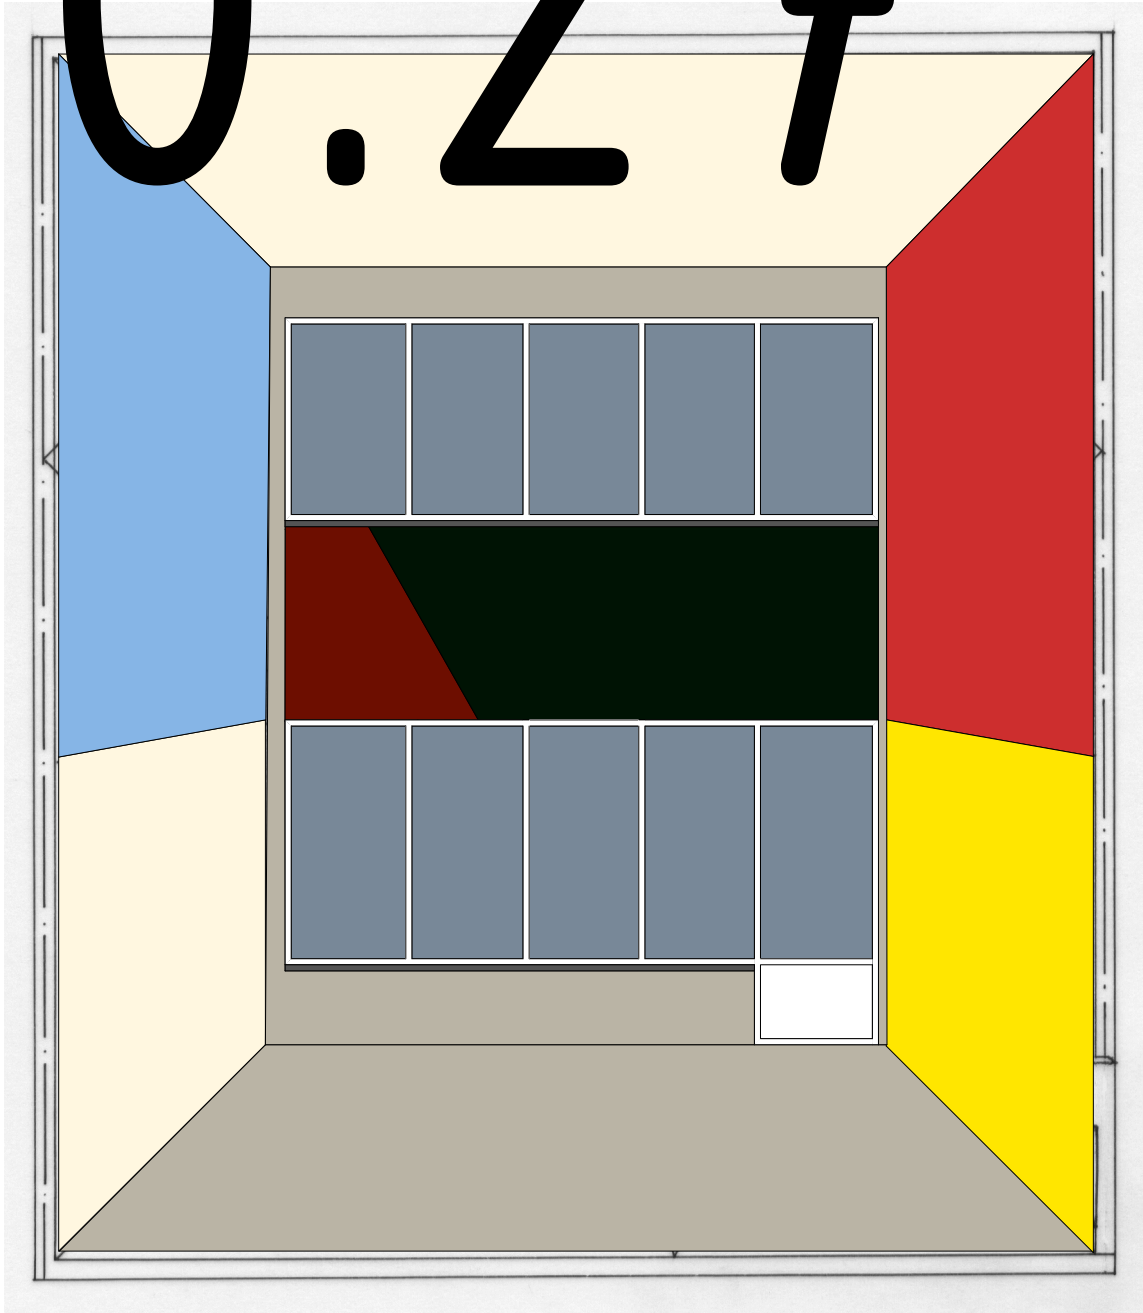

10.27

Loggia 249

Farbton-Nr.	Farbton-Bezeichnung nach Originalplan	NCS Farbton-Nr.	
1	blanc	0505-Y20R	weiß (gelblich)
2	bleu	2040-R80B	blau
3	vert vif	3050-G	grün feurig
4	rouge	1580-Y80R	rot
5	jaune	0580-Y	gelb
6	terre de sienne	5030-Y80R	dkl.braun, rötlich
7	vert noir	8505-G20Y	grünlichschwarz
8	beton brut	2005-Y50R	Naturbeton

Datum	Index	Bauherr: WEG Flatowallee 16 c/o Ahlsen Immobilien AG Kurfürstendamm 119 10711 Berlin	Bauvorhaben: Corbusierhaus Berlin Flatowallee 16, 14055 Berlin	Plan-Nr.	CHB_04_01
				Masstab	o.M.
		Architekt: Beer Architekten Schillerstrasse 94 10625 Berlin	Sanierung Westfassade Loggia Typ A (2-gesch) Nr. 249	Grösse	DIN A4
				Datum	20.02.2025
				Bearb.	HP
				Gepr.	
				Index	--