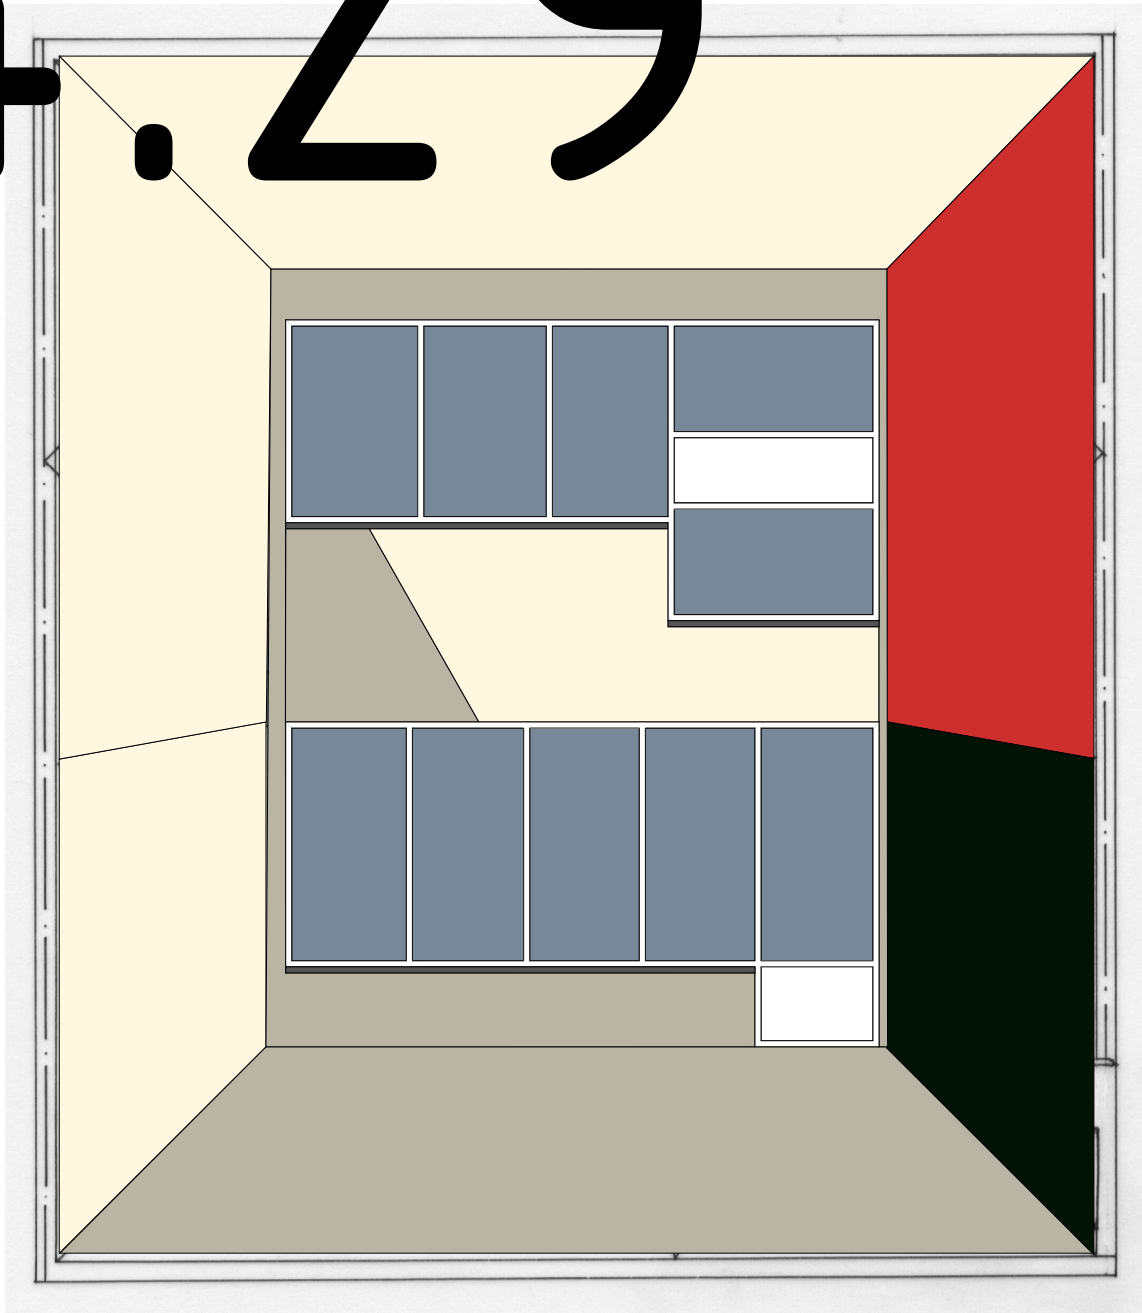

# 4.29

Loggia 853

Farbton-Nr.	Farbton-Bezeichnung nach Originalplan	NCS Farbton-Nr.	
1	blanc	0505-Y20R	weiß (gelblich)
2	bleu	2040-R80B	blau
3	vert vif	3050-G	grün feurig
4	rouge	1580-Y80R	rot
5	jaune	0580-Y	gelb
6	terre de sienne	5030-Y80R	dkl.braun, rötlich
7	vert noir	8505-G20Y	grünlichschwarz
8	beton brut	2005-Y50R	Naturbeton

Datum	Index	Bauherr:	Bauvorhaben:	Plan-Nr.	CHB_04_01
		WEG Flatowallee 16	Corbusierhaus Berlin	Massstab	o.M.
		c/o Ahlsen Immobilien AG	Flatowallee 16, 14055 Berlin	Grösse	DIN A4
		Kurfürstendamm 119		Datum	20.02.2025
		10711 Berlin		Bearb.	HP
		Architekt:	Sanierung Westfassade	Gepr.	
		Beer Architekten	Loggia Typ A (2-gesch)	Index	--
		Schillerstrasse 94	Nr. 853		
		10625 Berlin			